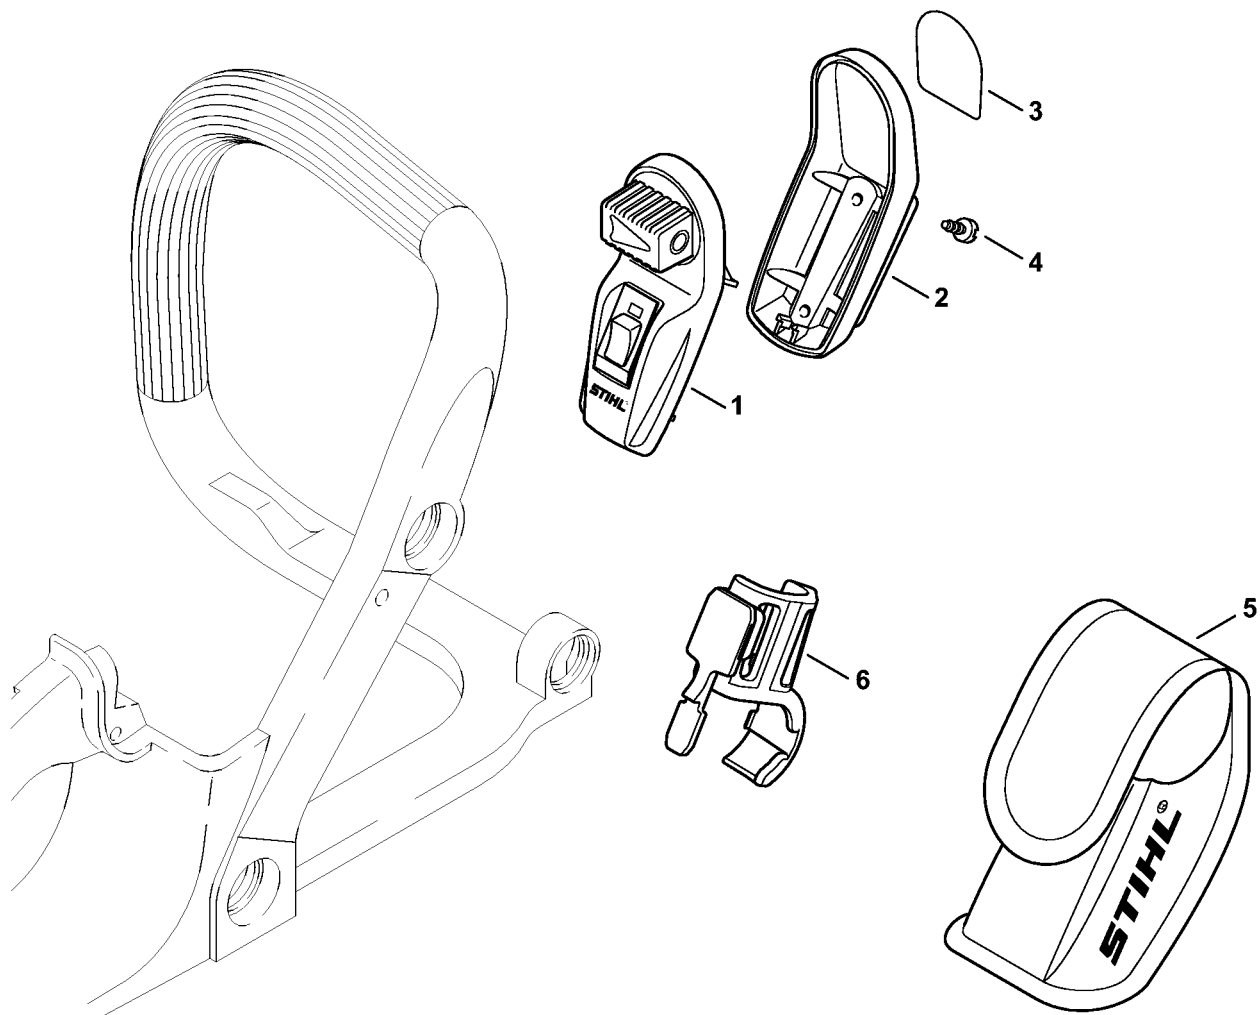

# Лазер 2-in-1

206ET039 SC

# Лазер 2-in-1

#	Номер детали	Наименование	Количество	Содержит элемент (ы)	Замечания
1	0000 400 0200	Лазерный прицел	1	2 - 5	
2	0000 430 9900	Нижняя половина корпуса	1	3	
3	0000 967 7307	Табличка с предупредительной надписью	1		
4	9074 478 2967	Винт с цилиндрической головкой IS-P4 x 10	2		
5	0000 491 0100	Сумка	1		
6	1130 791 5400	Держатель	1		